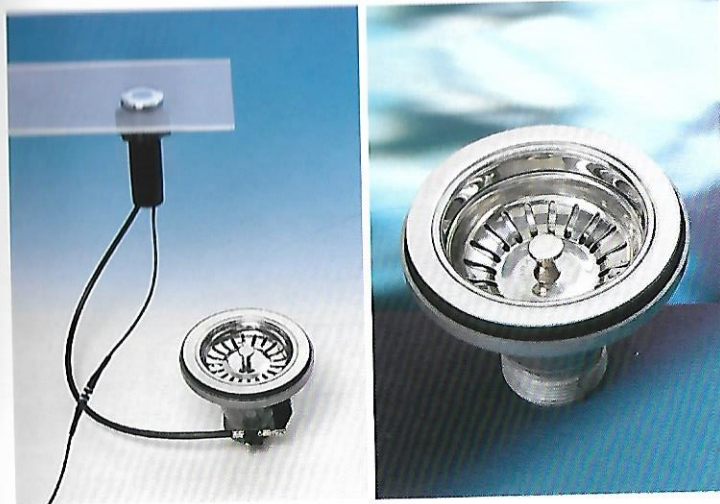

... enough
... makes it unusual
... architectural
... of steel and
... of colours
... by a sustainable
... to the touch

... che incornicia con precisione il
... design contemporaneo della vasca,
... disegnando una superficie senza
... soluzione di continuità. La silhouette
... è leggera per esaltare lo stile minimal
... ma anche per agevolare le operazioni
... di pulizia quotidiane. Quattro sono
... le versioni proposte: 34x40, 45x40,
... 50x40 e 70x40 cm.

... sink's contemporary design to create
... an uninterrupted surface. The light
... silhouette underlines the sink's minimal
... style and makes everyday cleaning
... quick and easy. Four versions are
... available: 34x40, 45x40, 50x40
... and 70x40 cm.

Salterello elettrico Lira

È un dispositivo di apertura e chiusura automatica dello scarico del lavello, basato su un comando elettrico che permette di svuotare la vasca senza immergere le mani nell'acqua alla ricerca del tappo e senza spostare le stoviglie. Si aziona premendo un pulsante collocato sul bordo. Ha una piletta di diametro 90 mm che consente uno scarico rapido, insieme a una griglia removibile che trattiene i residui dopo il lavaggio, evitando possibili ingorghi.

A device for automatically opening and closing the drain in the sink, with an electric command that allows you to empty the sink without having to move the dishes aside and grope about with your hand in the water for the plug. Simply press a button by the sink rim instead. 90 mm drain cover for rapid drainage with a removable grid for retaining residues to prevent the sink from plugging up.