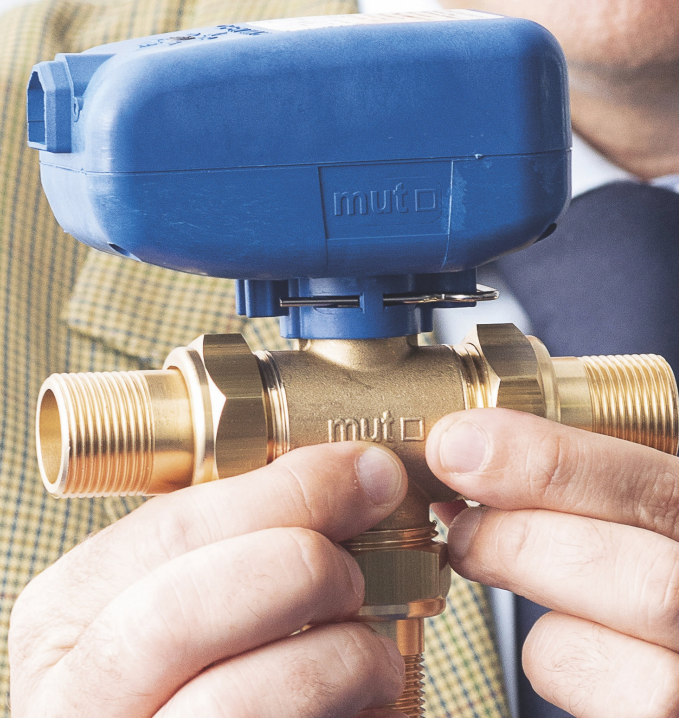

# Ancora più spazio sotto il lavabo

La storia della Lira di Valduggia inizia nel lontano 1925 e il marchio Lira è diventato sinonimo di alta qualità “made in Italy”. Da allora, lo spirito di innovazione e sviluppo di Lira non si è mai esaurito, uno staff di progettisti è sempre allo studio di nuove soluzioni di alta funzionalità per l’ambiente bagno e cucina. Nasce così Spazio Bagno NT il nuovo sifone salvaspazio ispezionabile, per il bagno. Grazie alle sue ridotte dimensioni, 70 mm di larghezza e 40 mm di spessore, aderisce incredibilmente alla parete di fondo occupando pochissimo spazio, consentendo così di sfruttare al massimo le potenzialità del mobile sotto il lavabo, soprattutto in presenza di cassetti. Spazio Bagno NT presenta inoltre l’indiscutibile vantaggio di essere ispezionabile: è dotato infatti di un’apertura nella parte anteriore che consente, semplicemente svitando il tappo di chiusura, di rimuovere i residui accumulati nello scarico del sifone.

## L'ABBINAMENTO CON LA PILETTA BASKET BAGNO BASSA

Per sfruttare al massimo le potenzialità del mobile che contiene il lavabo, si può abbinare il sifone alla Piletta Basket Bagno Bassa che con un ingombro di soli 60 mm, agevola lo scorrimento dei cassetti nei mobili da bagno. La zona sottolavabo diventa così più ampia e può essere utilizzata come vano in cui riporre, in modo ordinato, detersivi e asciugamani. La Piletta Basket Bagno Bassa è dotata di tap-

po di chiusura “No Problem”: un dispositivo manuale che permette la chiusura con una semplice pressione digitale e l’apertura mediante il sollevamento del tappo dalla particolare conformazione, evitando così fastidiosi problemi di inceppamento nelle operazioni di apertura e chiusura. Inoltre il tappo può essere facilmente, rimosso, per favorire le operazioni di pulizia.