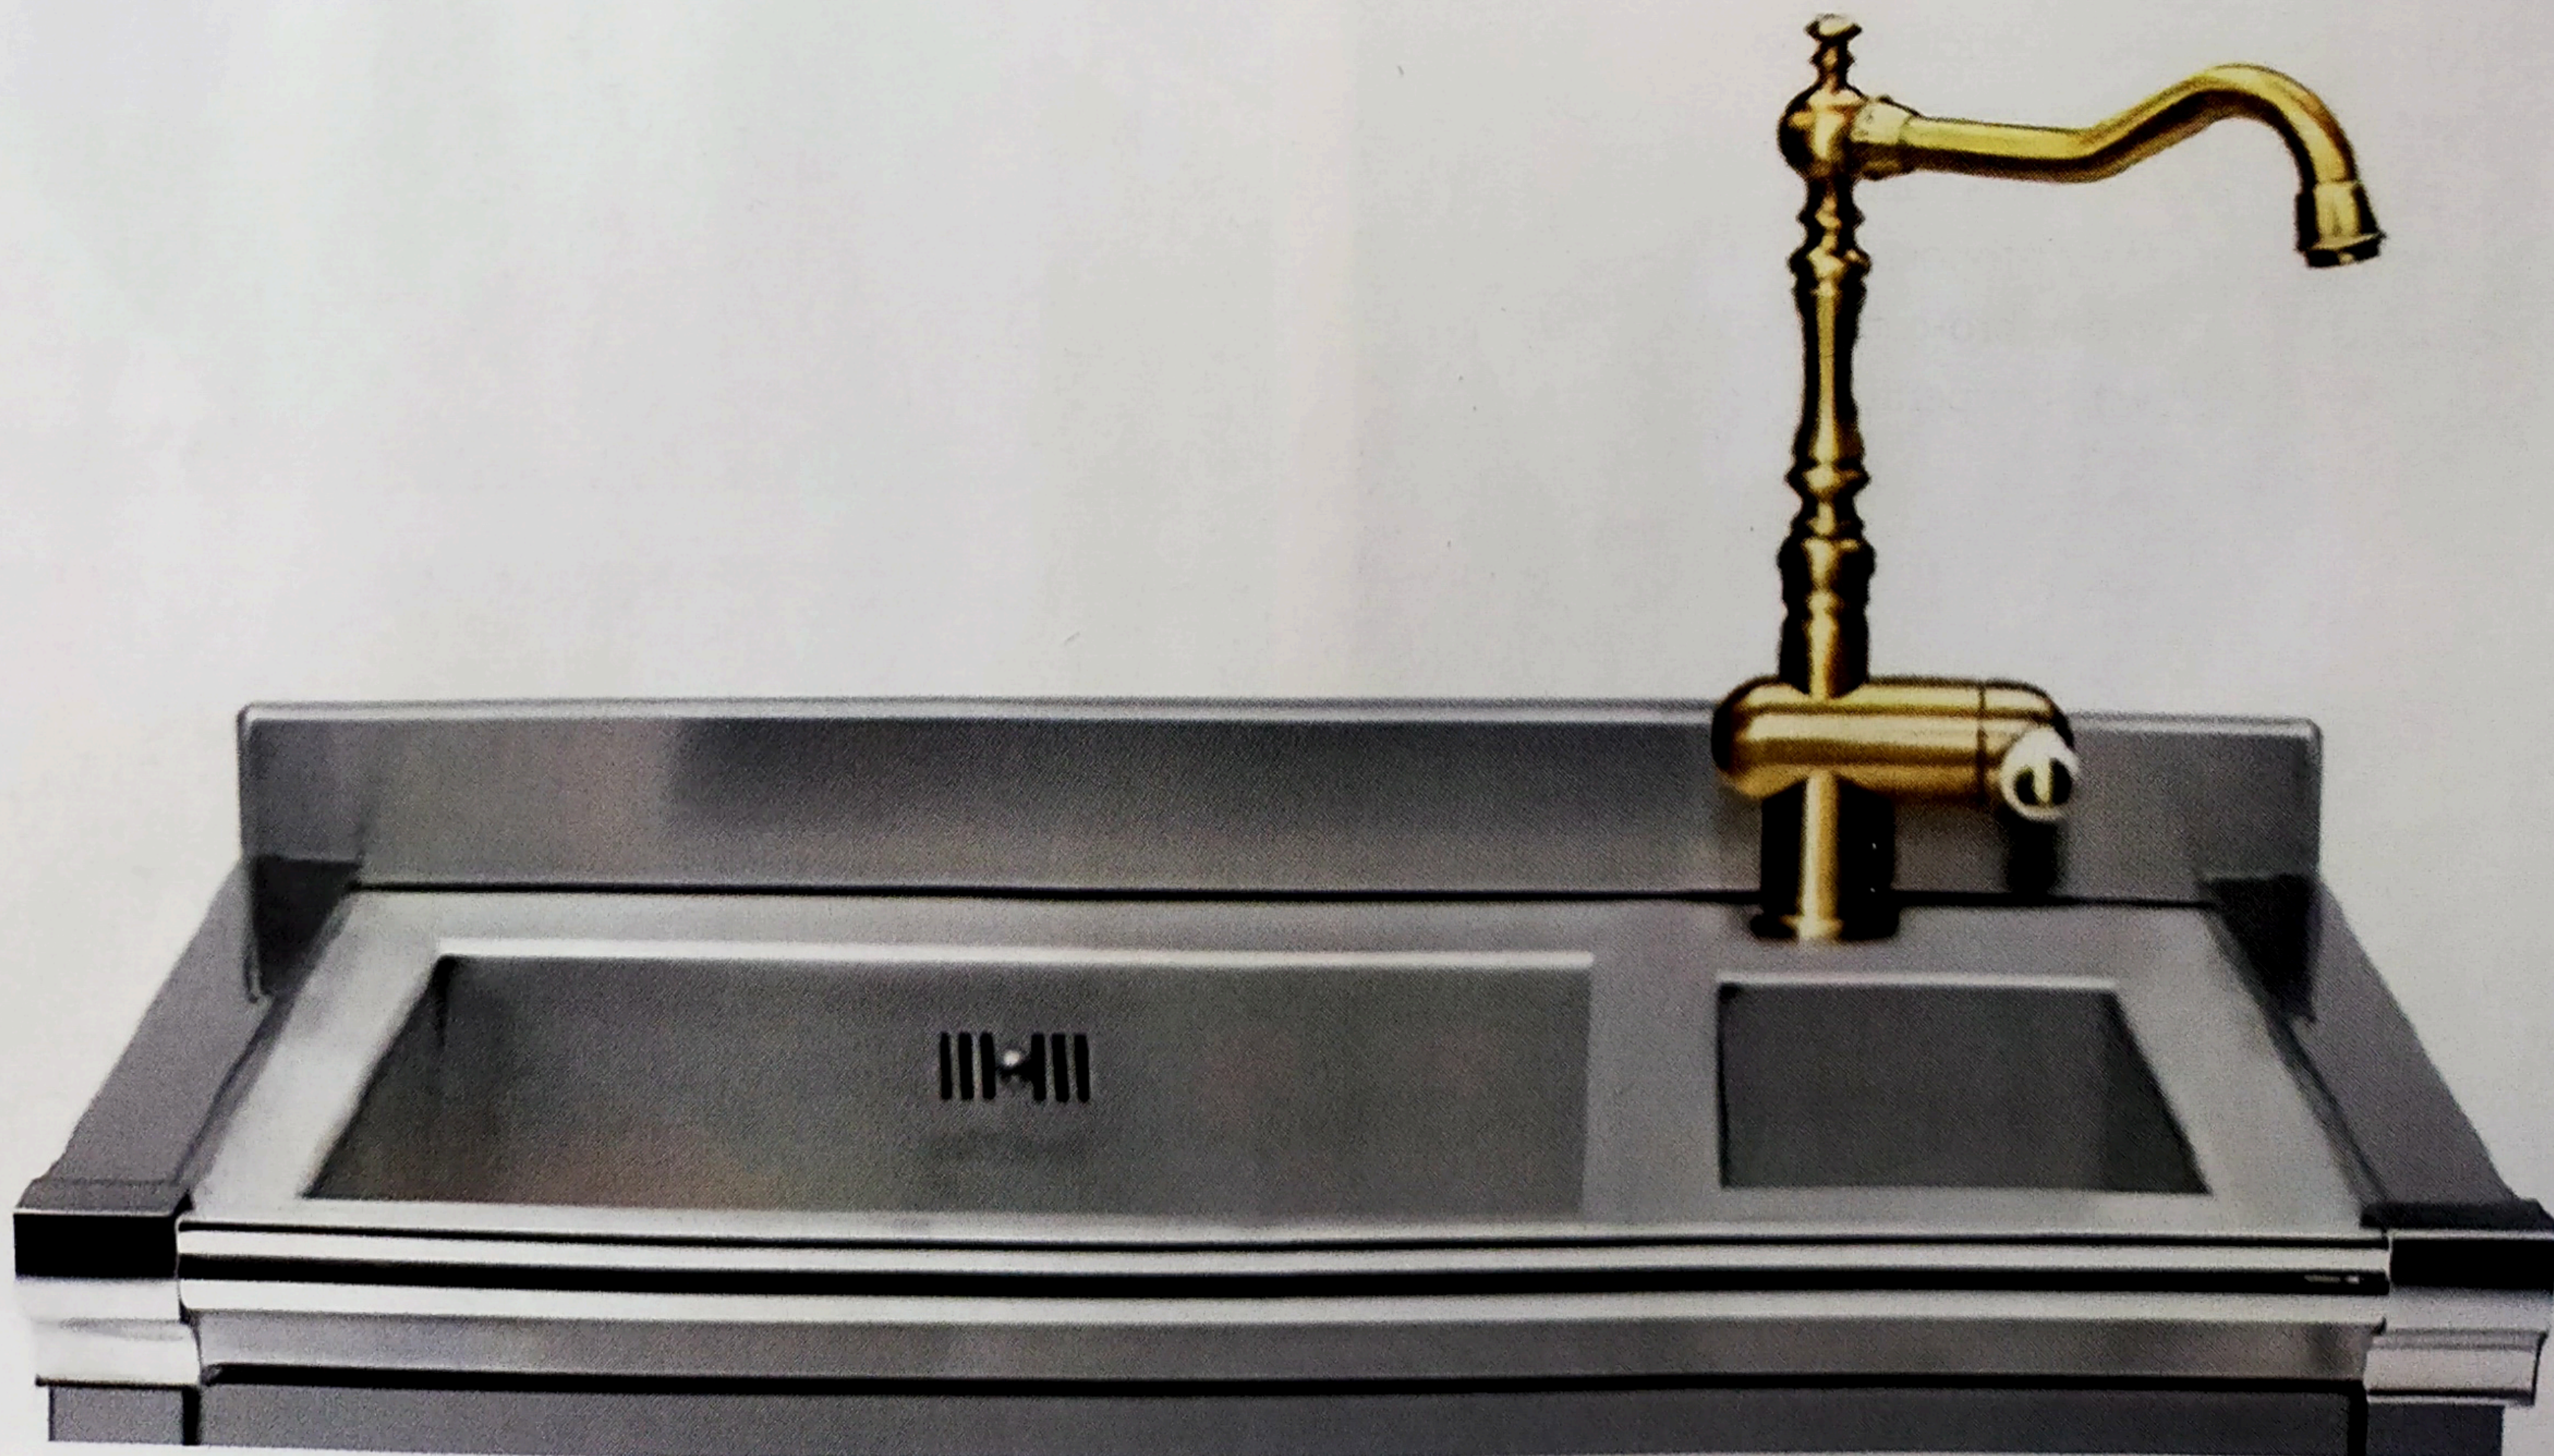

CUCINE

& COOKING TECHNOLOGY

11 PROGETTI
DI DESIGN

LE NUOVE
CUCINE

Tendenze e novità
da Eurocucina 2024

ELETTRODOMESTICI
Tra design e tecnologia

TOP, LAVELLI,
RUBINETTI
Resistenti e funzionali

DESIGN SARTORIALE

Il lavabo Street di **antonioLupi**, è disegnato da Al Studio ed è pensato anche per l'uso in cucina. Il piano del top può essere realizzato a misura. In grado di integrarsi all'interno di ogni ambiente, è realizzato in vari tipi di marmo, tra cui Bianco Carrara, Nero Marquina, Rosso Levanto e Corian.

DETTAGLI IMPORTANTI

La piletta Basket di **Lira**, realizzata in polipropilene, è disponibile in varie finiture: satinata, lucida e perlata, e in varie tinte, tra cui Anthracite, Bronze, Gold, Gold 24K e White Gold. Si adatta ai lavelli con foro scarico da 90 mm.

ACCIAIO CLASSICO

La collezione modulare Ascot in acciaio inossidabile di **Steel** Cucine ha un design classico e offre varie opzioni: è disponibile in dimensioni da 70 cm a 120 cm, con una o due vasche uguali o con una più grande e una più piccola. Nella foto, il lavello con due vasche A12S-L2.