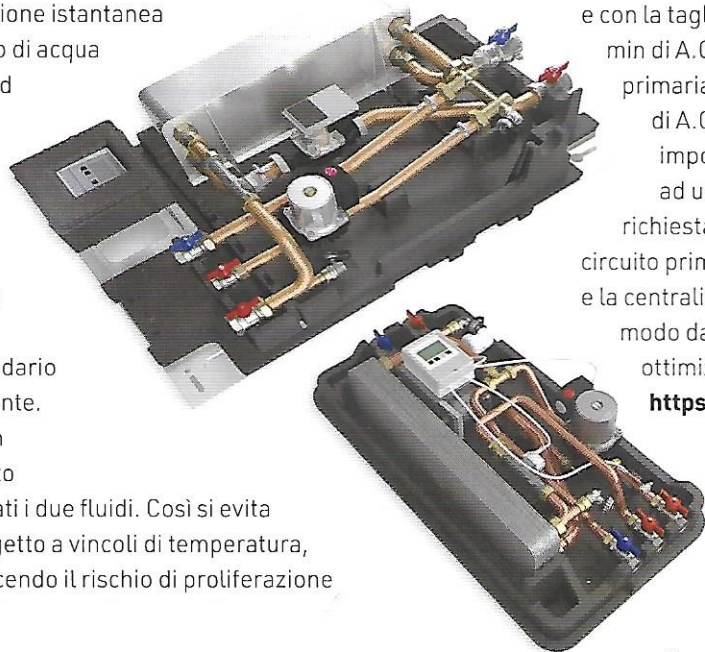

Attore istantaneo di acqua calda sanitaria

di Ivar sono gruppi pre-assemblati
che consentono la preparazione istantanea
dell'acqua calda sanitaria mediante
accumulo di acqua. Possono essere
collegati ad un contenitore di acqua
calda o a uno o più serbatoi che
prelevano l'acqua calda e, grazie
allo scambiatore, trasferiscono il
calore all'acqua sanitaria sul
secondario, riscaldandola
istantaneamente. Il sistema
permette un risparmio di
energia e di calore molto
elevato, mantenendo separati i due fluidi. Così si evita
il rischio di A.C.S., soggetto a vincoli di temperatura,
e la manutenzione riducendo il rischio di proliferazione

della Legionella. La superficie di scambio è elevata e con la taglia minore di SAP-C si producono 25 l/min di A.C.S. portandola da 10 °C a 45 °C con acqua primaria a 60 °C. Il controllo della temperatura di A.C.S. in uscita è elettronico con setpoint impostabile sulla centralina: il sistema, grazie ad un sensore di temperatura e portata, alla richiesta di A.C.S. attiva il circolatore presente sul circuito primario che pesca direttamente dall'accumulo e la centralina modula la velocità della pompa in modo da ottenere la corretta temperatura in uscita ottimizzando lo scambio termico.